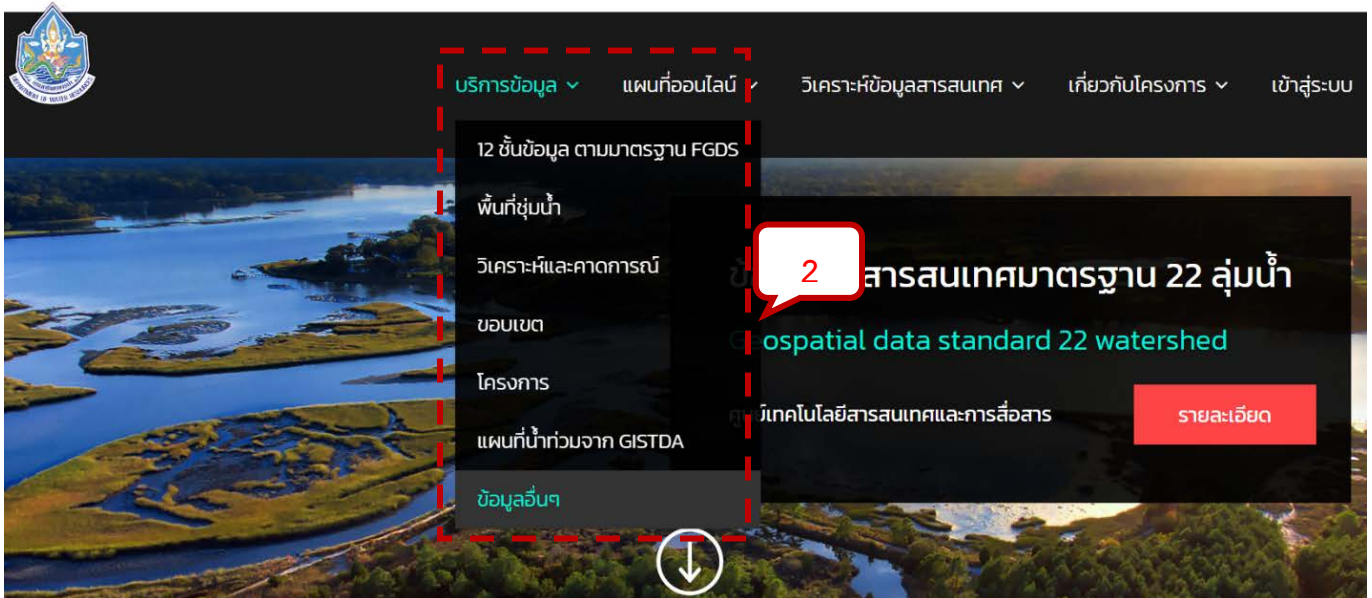

คู่มือการใช้งานระบบภูมิสารสนเทศสำหรับให้บริการแผนที่กลาง กรมทรัพยากรน้ำ
(<https://webgis.dwr.go.th/>)

1. เข้าโปรแกรม Browser และป้อน URL สำหรับเข้าสู่ระบบ ดังนี้ <https://webgis.dwr.go.th/>

2. คลิกเมนู “บริการข้อมูล” และเลือกข้อมูลตามเมนูย่อยที่ต้องการ

COPY LINK

เส้นลำน้ํา (.ZIP) (565.4 MB)
แก้ไขล่าสุด : 18/10/64
ข้อมูลอื่น ๆ

DOWNLOAD

4. คลิกปุ่ม “ยื่นคำขอใช้งานข้อมูล”

Alert!

ท่านไม่สามารถเข้าใช้งานส่วนนี้ได้

เข้าสู่ระบบ

ยื่นคำขอใช้งานข้อมูล