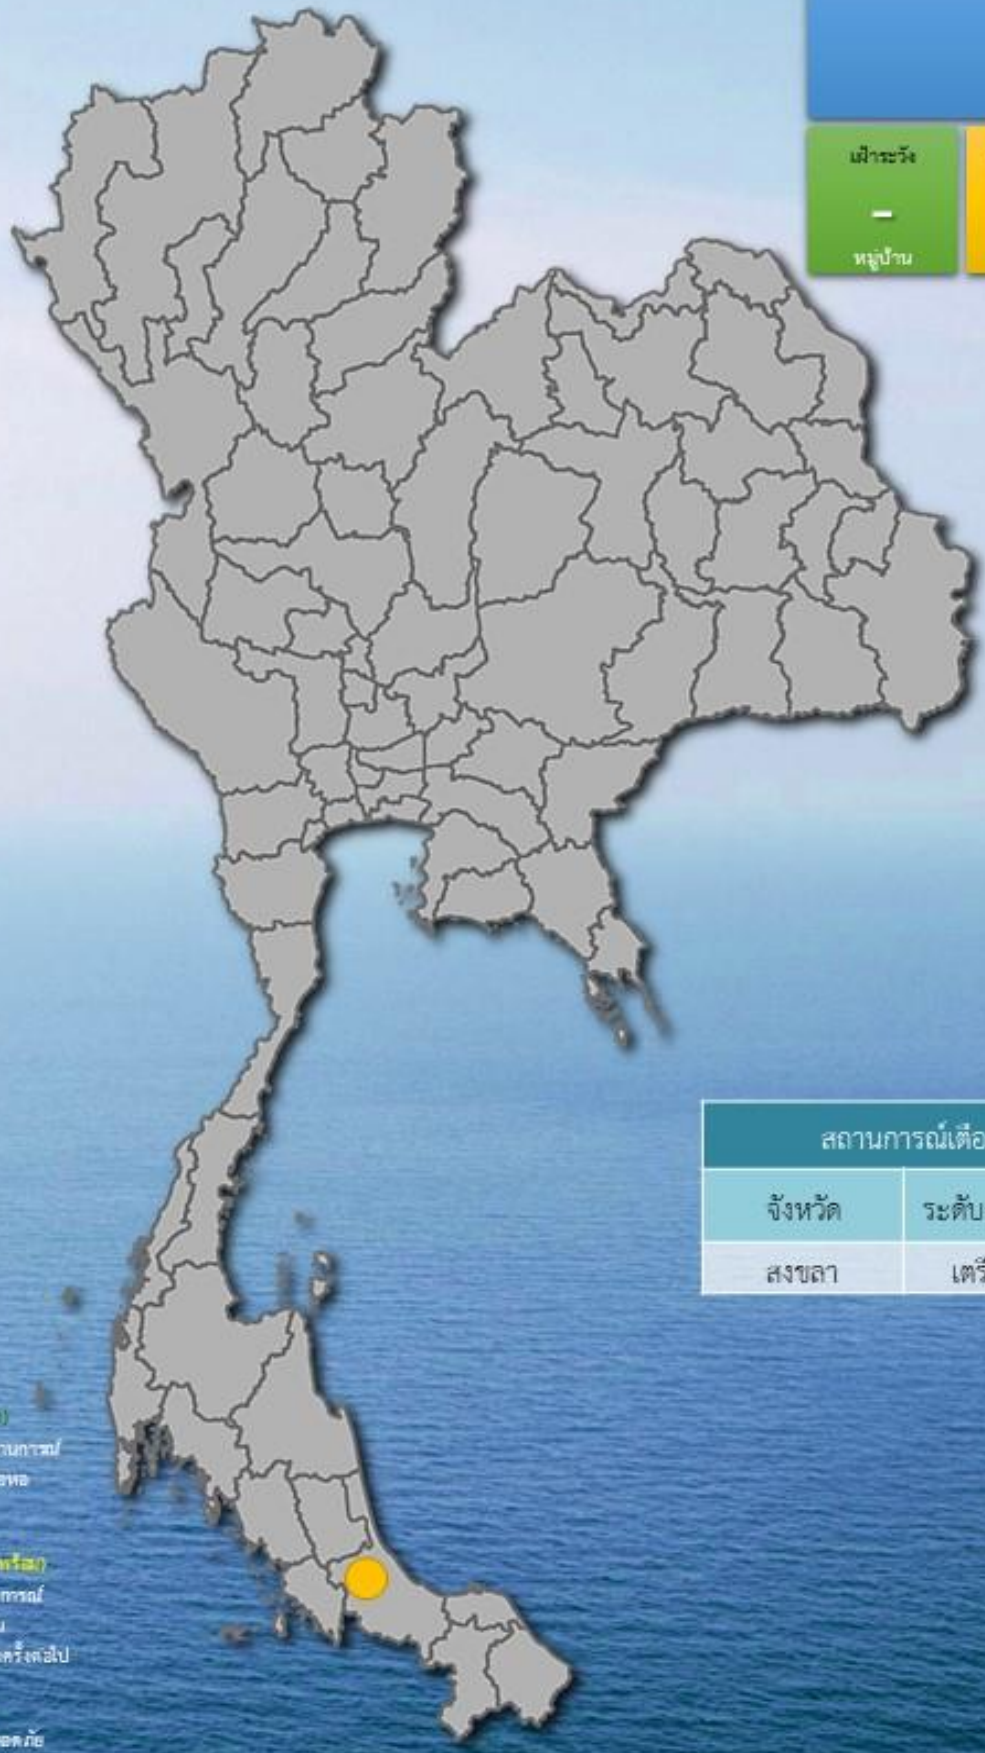

สรุปรายงานการแจ้งข้อมูลการเตือนภัย น้ำหลาก-ดินถล่มในพื้นที่ลาดชัน และที่ราบเชิงเขา

ห้องปฏิบัติการเฝ้าระวังและเตือนภัยน้ำหลาก-ดินถล่ม
สำนักวิจัย พัฒนาและอุทกวิทยา กรมทรัพยากรน้ำ กระทรวงทรัพยากรธรรมชาติและสิ่งแวดล้อม

วันอังคาร ที่ 7 มิถุนายน 2565

สถานการณ์เตือนภัยทั้งหมด

2 หมู่บ้าน		
เฝ้าระวัง - หมู่บ้าน	เตรียมพร้อม 2 หมู่บ้าน	อพยพ - หมู่บ้าน

สถานการณ์เตือนภัยรายจังหวัด

จังหวัด	ระดับการเตือนภัย	หมู่บ้าน
สงขลา	เตรียมพร้อม	2

- **สัญญาณไฟสีเขียว (เฝ้าระวัง)**
  - ไฟเฝ้าระวัง และติดตามสถานการณ์/
  - คอยฟังประกาศจากผู้ใช้ หรือหอกระจายข่าว
- **สัญญาณไฟเหลือง (เตรียมพร้อม)**
  - ไฟเคสสีแดงพร้อมรับสถานการณ์
  - เก็บรวบรวมสิ่งของที่จำเป็น
  - รอฟังประกาศและสัญญาณครั้งต่อไป
- **สัญญาณไฟสีแดง (อพยพ)**
  - ไฟเคสสีแดงพร้อมรับสถานการณ์
  - ไฟเคสสีแดงพร้อมรับสถานการณ์
  - ไฟเคสสีแดงพร้อมรับสถานการณ์