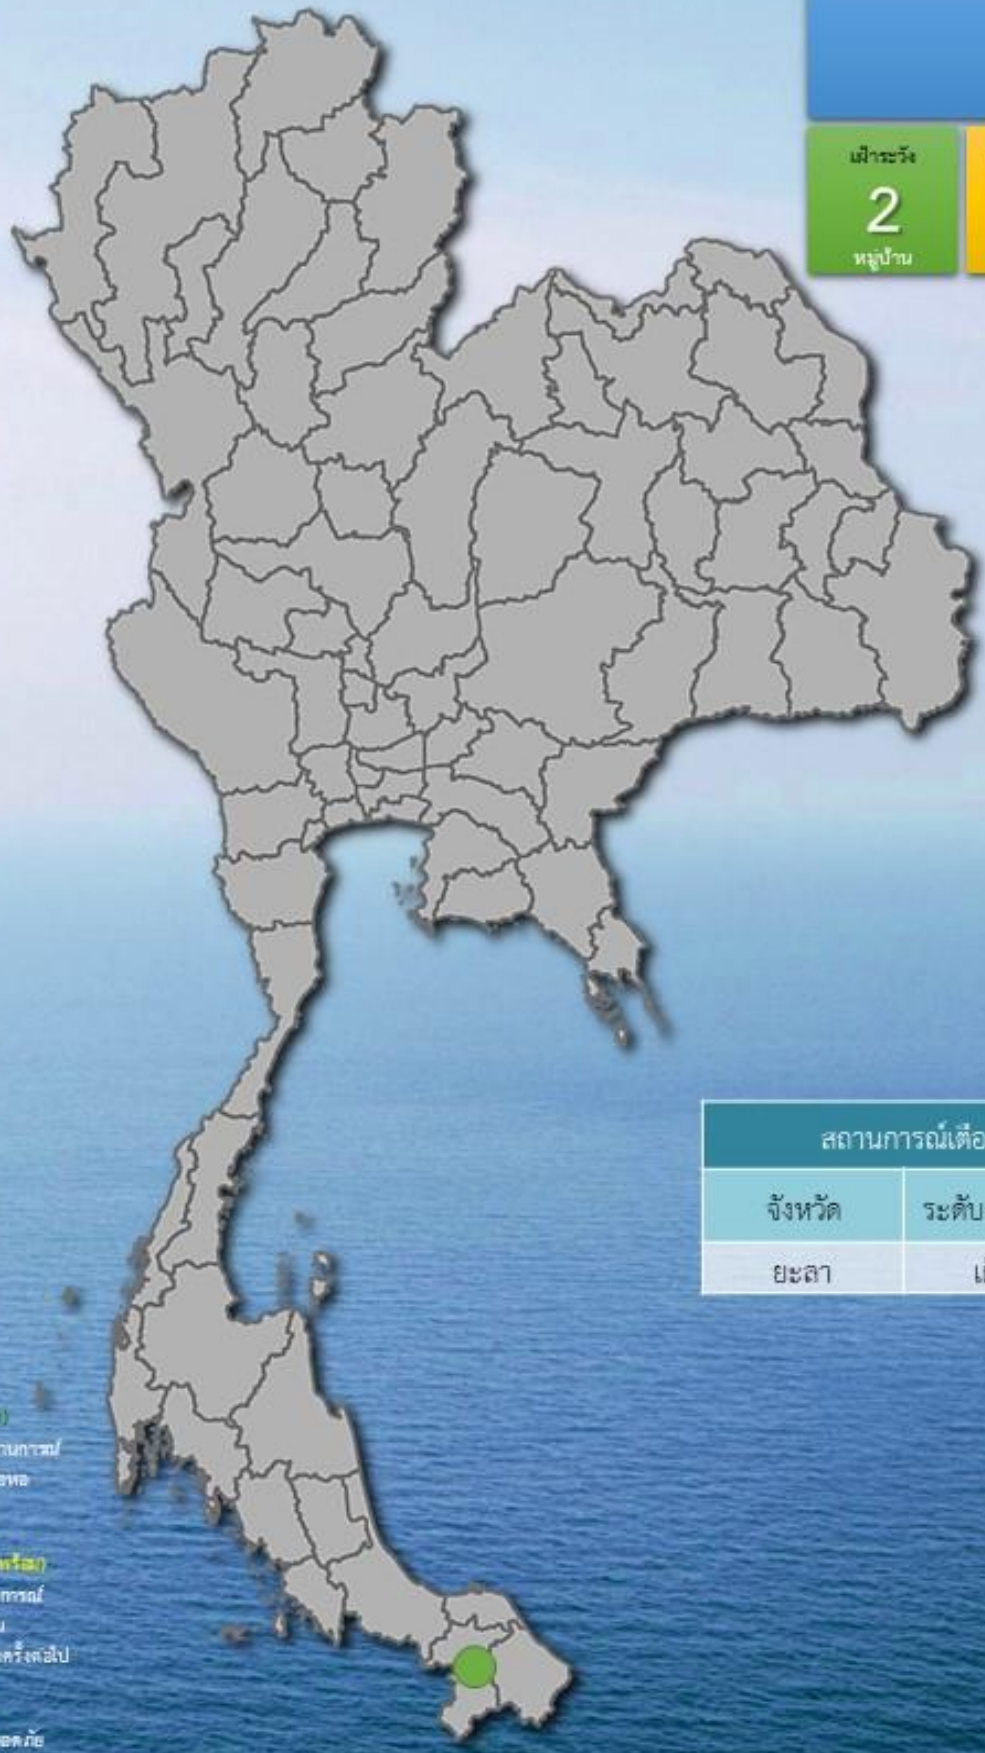

ประจำวันที่ 23 มิถุนายน 2565

## 2. สถานการณ์น้ำฝนจากกรมอุตุนิยมวิทยา

หน่วยงาน	ข้อมูลที่รายงาน
กรมอุตุนิยมวิทยา	ส่วนการพยากรณ์อากาศของกรมอุตุนิยมวิทยา เมื่อเวลา 06.00 น. วันนี้ (23 มิ.ย. 65) พยากรณ์อากาศ 24 ชั่วโมงข้างหน้า มรสุมตะวันตกเฉียงใต้พัดปกคลุมทะเลอันดามัน ประเทศไทย และอ่าวไทย ประกอบกับมีหย่อมความกดอากาศต่ำปกคลุมบริเวณประเทศลาวตอนบน และประเทศเวียดนามตอนบน ในขณะที่มีลมใต้พัดปกคลุมภาคกลางตอนล่าง รวมทั้งกรุงเทพมหานครและปริมณฑล และภาคตะวันออก ทำให้ประเทศไทยมีฝนฟ้าคะนอง และมีฝนตกหนัก กับมีลมกระโชกแรงบางแห่ง บริเวณภาคกลางรวมทั้งกรุงเทพมหานครและปริมณฑล ภาคตะวันออก และภาคใต้

วันพฤหัสบดี ที่ 23 มิถุนายน 2565

สถานการณ์เตือนภัยทั้งหมด

2

หมู่บ้าน

เฝ้าระวัง	เตรียมพร้อม	อพยพ
2 หมู่บ้าน	- หมู่บ้าน	- หมู่บ้าน

สถานการณ์เตือนภัยรายจังหวัด		
จังหวัด	ระดับการเตือนภัย	หมู่บ้าน
ยะลา	เฝ้าระวัง	2